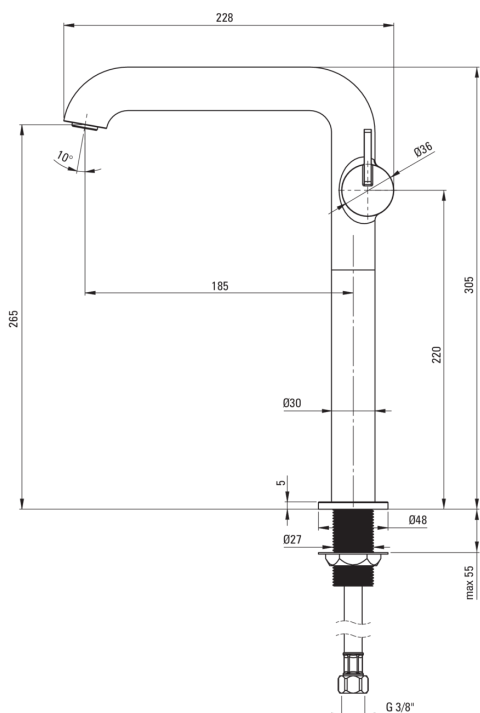

SILIA

Baterie pentru chiuvetă, înalt

Codul produsului: BQS_R24K

Culoarea: aur periat

Baterie

Finisaj	aur periat
Tipul bateriei	un mâner, baterie
Metoda de instalare	de sine stătător
Clasa de debit [l/min]	Z - 4-9 l/min
Grupa acustică [db]	I ($x \leq 20$)

Baterie cartuș

Dimensiunea cartușului ceramic	25 mm
--------------------------------	-------

Pipe

Tipul pipei	fix
Raza de acțiune a pipei bateriei [mm]	185
Material	alamă

Aeratoare

Tipul aeratorului	plat, pivotant
Dimensiunea aeratorului	M24

Furtunuri de racordare

Lungimea [mm]	450
Filet de instalare	3/8"
Filet de conexiune	M10

Caracteristici:

- Corpul bateriei este fabricat din alamă de cea mai bună calitate.
- Bateria este dotată cu aerator.
- Aeratorul mobil permite direcționarea jetului de apă.
- Doar cele mai bune materiale, a căror calitate a fost certificată prin teste de laborator
- Furtunuri de racordare de 45 cm incluse
- Manșonul de instalare ușurează instalarea bateriei.
- Clasa de debit Z (4-9 l/min) permite reducerea consumului de apă.
- Mânerul lateral face mai ușoară menținerea pipei curate.